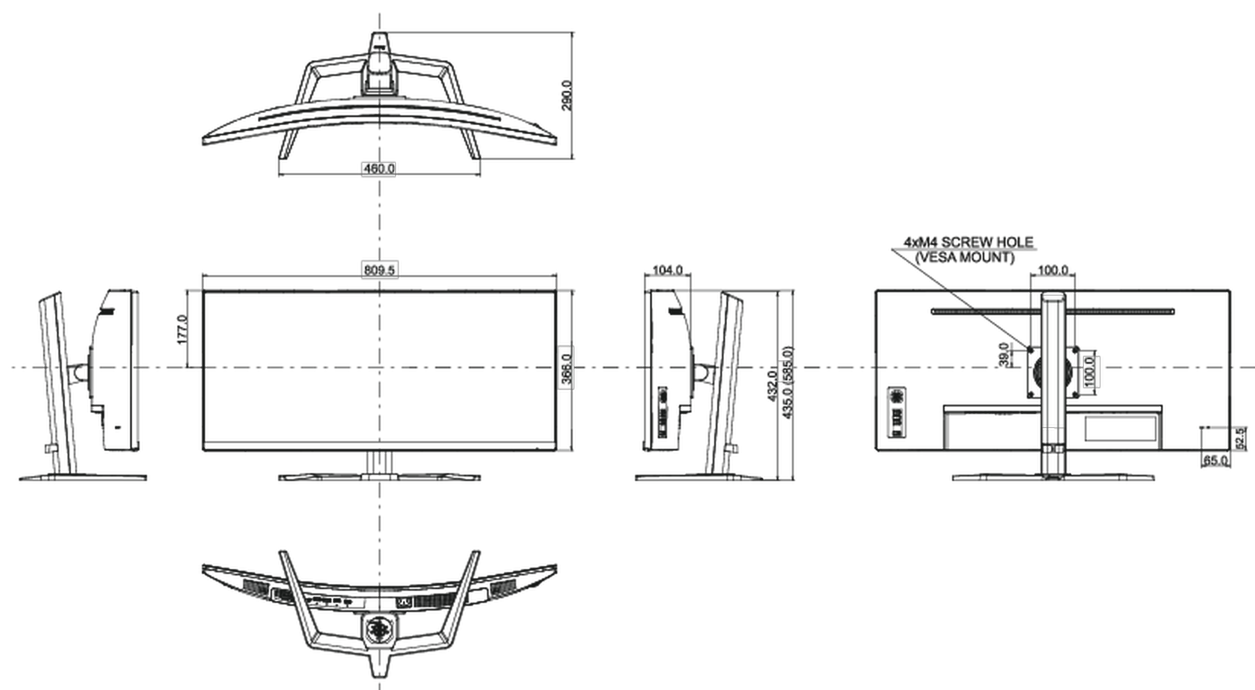

VESA Halterung

100 x 100mm

05 ENTHALTENES ZUBEHÖR

Kabel

Netz (1.8m), USB (1.8m), HDMI (1.8m), DP

Sonstige

Leitfaden zur Inbetriebnahme, Sicherheits-Hinweise

06 STROMVERWALTUNG

Netzteil

intern

Stromversorgung

AC 50 - 60V, 100/240Hz

Leistungsaufnahme

54W typisch, 0.5W Standby, 0.3W ausgeschaltet

07 LEISTUNG

Vorschriften

CE, TÜV-Bauart, EAC, PSE, RoHS support, ErP, WEEE, VCCI, REACH, UKCA

Energieeffizienzklasse (Regulation (EU) 2017/1369)

G

REACH SVHC

über 0.1% Blei enthalten

08 ABMESSUNGEN / GEWICHT

Produkt Abmessungen B x H x T

809.5 x 435 (585) x 290mm

Verpackung Abmessungen B x H x T

900 x 480 x 236mm

Gewicht (ohne Verpackung)

9.4kg

Gewicht (ohne Standfuß)

6.7kg

Gewicht (inkl Verpackung)

12.4kg

EAN code

4948570124251